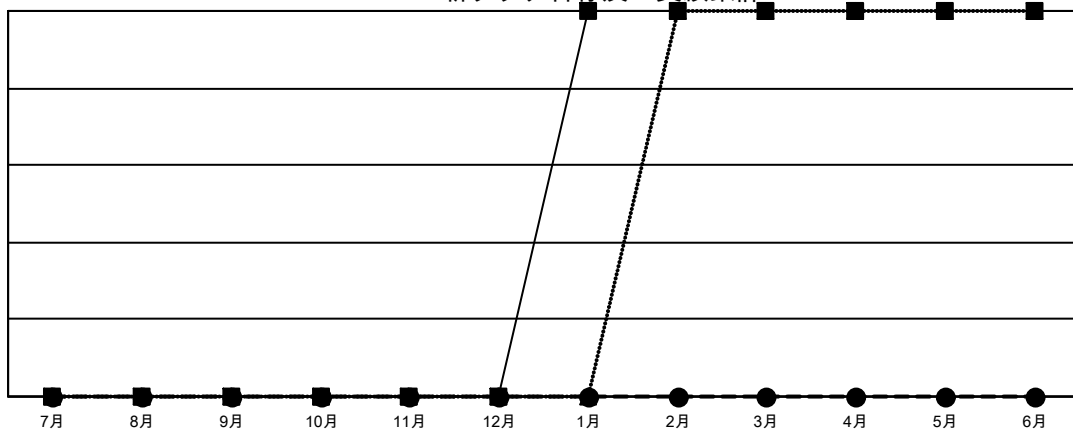

GAT MONTHLY MEMBERSHIP PROGRESS REPORT

Results as of: 8/31/2022

Multiple District 331

LOCATION: JAPAN

クラブ			
結果：2022-2023			
四半期	新クラブ目標	新クラブ	解散クラブ
7月/8月/9月	0	0	2
10月/11月/12月	0	0	0
1月/2月/3月	1	0	0
4月/5月/6月	0	0	0

名			
結果：2022-2023			
四半期	会員純増目標	会員増強実績	退会者(転籍を含む)実際
7月/8月/9月	125	163	76
10月/11月/12月	105	0	0
1月/2月/3月	76	0	0
4月/5月/6月	25	0	0

新クラブ目標及び実績累計

会員目標及び実績累計

解散クラブ: 2
退会者
物故会員 9
クラブ解散 0
その他 67
合計 76

77 CLUBS OF 188 一名以上の新会
員を登録