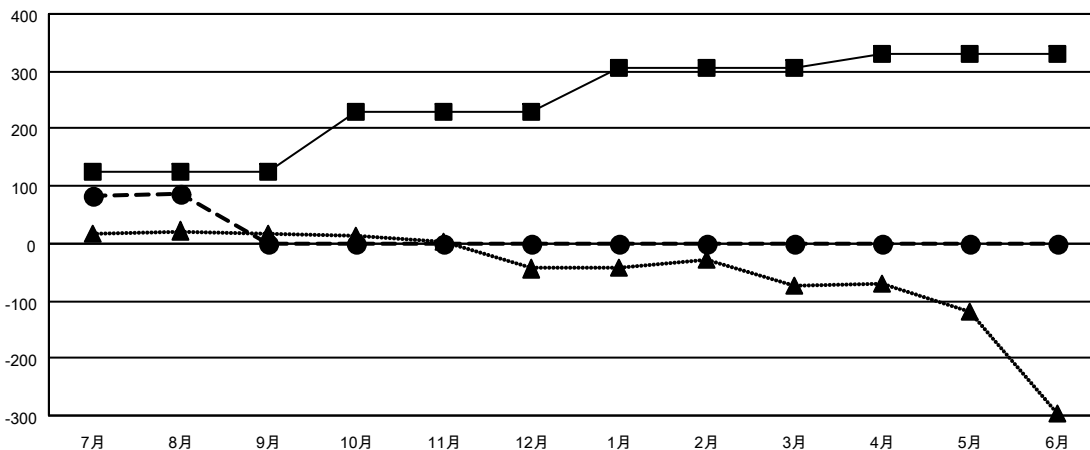

GAT MONTHLY MEMBERSHIP PROGRESS REPORT

Results as of: 8/31/2022

Multiple District 331

LOCATION: JAPAN

クラブ			
結果：2022-2023			
四半期	新クラブ目標	新クラブ	解散クラブ
7月/8月/9月	0	0	2
10月/11月/12月	0	0	0
1月/2月/3月	1	0	0
4月/5月/6月	0	0	0

名			
結果：2022-2023			
四半期	会員純増目標	会員増強実績	退会者(転籍を含む)実際
7月/8月/9月	125	163	76
10月/11月/12月	105	0	0
1月/2月/3月	76	0	0
4月/5月/6月	25	0	0

新クラブ目標及び実績累計

会員目標及び実績累計

解散クラブ: 2
退会者
物故会員 9
クラブ解散 0
その他 67
合計 76

77 CLUBS OF 188 一名以上の新会
員を登録